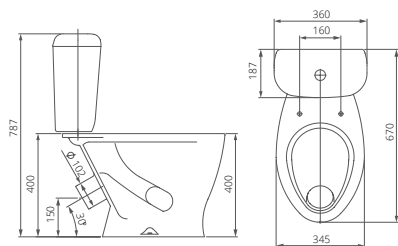

Унитаз-компакт

Артикул 1.P401.7.S00.00B.F

Комплектация стандарт:
бачок с механизмом однорежимного слива, чаша с косым выпуском, с системой антивсплеск, сиденье с крышкой из полипропилена

Артикул 1.P403.5.S00.00B.F

Комплектация комфорт
бачок с механизмом двухрежимного слива, чаша с косым выпуском, с системой антивсплеск, сиденье с крышкой из полипропилена