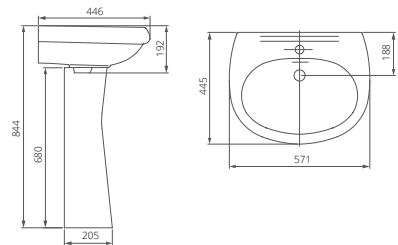

Пьедестал

Артикул 1.3601.7.S00.00B.0

Артикул	цвет
1.3111.7.S01.10B.0	крап на белом
1.3601.7.S01.00B.0	крап на белом
1.3111.7.S04.10B.0	салатовый
1.3601.7.S04.00B.0	салатовый
1.3111.7.S06.10B.0	голубой
1.3601.7.S06.00B.0	голубой
1.3111.7.S07.10B.0	бежевый
1.3601.7.S07.00B.0	бежевый