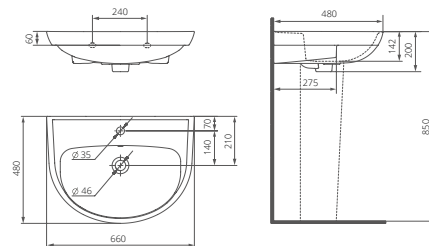

ПРАЙМ

Раковина «Прайм» - новинка 2022 года. Создана с учетом современных требований к дизайну и функционалу. Оптимальный размер и форма чаши гарантируют удобство в использовании. Вместе унитазом-компактом «Прайм» отлично дополняют друг друга.

1. **Умывальник на пьедестал**
2. Артикул 1.3117.6.S00.11B.0
   Комплектация с отверстием перелива
   с отверстием для смесителя,
   возможна установка на кронштейны
3. Артикул 1.3117.6.S00.01B.0
   Комплектация с отверстием для перелива,
   без отверстия для смесителя,
   возможна установка на кронштейны

Пьедестал

1. Артикул 1.3605.3.S00.00B.0

1. **Унитаз-компакт**
2. Артикул 1.P205.4.S00.00B.F
   Комплектация стандарт:
   бачок с механизмом двухрежимного
   слива, чаша с косым выпуском, сиденье с
   крышкой из полипропилена
3. Артикул 1.P206.3.S00.00B.F
   Комплектация комфорт
   бачок с механизмом двухрежимного
   слива, чаша с косым выпуском, сиденье с
   крышкой из полипропилена с функцией
   мягкого закрывания