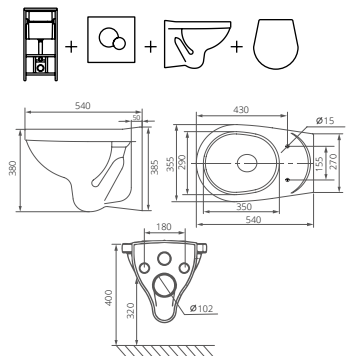

БЕСШУМНАЯ ПОДАЧА ВОДЫ
низкий уровень наполнительного клапана делает работу инсталляции практически незаметной

КОМПАКТНАЯ КОНСТРУКЦИЯ
возможность установки в малогабаритном помещении

НАГРУЗКА 400 КГ

УСИЛЕННЫЕ И РЕГУЛИРУЕМЫЕ ПО ВЫСОТЕ НОЖКИ РАМЫ
возможность установки, которые не зависят от материала стен

СТАНДАРТНЫЕ ПРИСОЕДИНИТЕЛЬНЫЕ РАЗМЕРЫ
подводка G1/2, выход в канализацию Q110 мм

ГАРАНТИЯ НА РАМУ

БЕСШОВНЫЙ БАЧОК И ПАТРУБОК
защита от протечек

РЕГУЛИРУЕМЫЙ ОБЪЕМ СМЫВА 3/6 Л
заметная экономия водопотребления

ПОЛНЫЙ КОМПЛЕКТ ДЛЯ УДОБНОЙ УСТАНОВКИ

АНТИКОРРОЗИОННОЕ ПОКРЫТИЕ