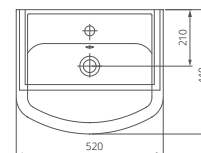

Мебельный умывальник

Артикул 1.3120.1.S00.11B.0

Комплектация с отверстием перелива,
с отверстием для смесителя