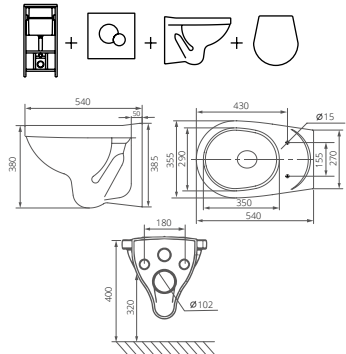

1. **ПЭК**
2. Артикул 1.3815.9.500.00B.2
3. Комплектация стандарт:
   подвесной унитаз с полипропиленовым сиденьем, инсталляция, панель смыва белого цвета
4. Артикул 1.3816.4.500.00B.2
5. Комплектация комфорт:
   подвесной унитаз с полипропиленовым сиденьем с функцией мягкого закрывания, инсталляция, панель смыва белого цвета