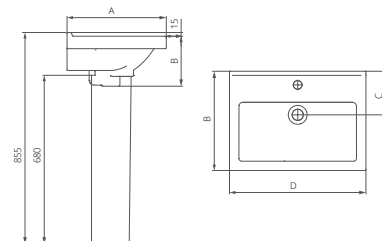

A	B	C	D
Визит-40	355	147	170	400
Визит-55	400	200	176	550

Пьедестал

Артикул 1.3605.3.S00.00B.0