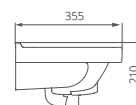

Комплектация с отверстием перелива,
с отверстием для смесителя

ВИЗИТ-40

Мебельный умывальник

Артикул 1.3117.7.S00.11B.0

Комплектация с отверстием перелива,
с отверстием для смесителя,
возможна установка на кронштейны