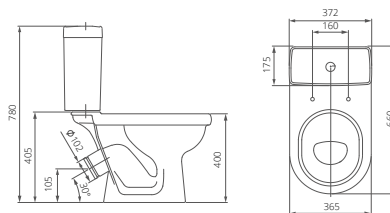

Умывальник на пьедестал

Артикул 1.3117.7.S00.11B.0

Комплектация ширина 40 см
с отверстием перелива,
с отверстием для смесителя,
возможна установка на кронштейны

Артикул 1.3115.3.S00.11B.0

Комплектация ширина 55 см
с отверстием перелива,
с отверстием для смесителя,
возможна установка на кронштейны

	A	B	C	D
Визит-40	355	147	170	400
Визит-55	400	200	176	550

Пьедестал

Артикул 1.3605.3.S00.00B.0

Унитаз-компакт

Артикул 1.P405.3.S00.00B.F

Комплектация стандарт:
бачок с механизмом однорежимного
слива, чаша с косым выпуском, с системой
антивсплеск, сиденье с крышкой из
полипропилена